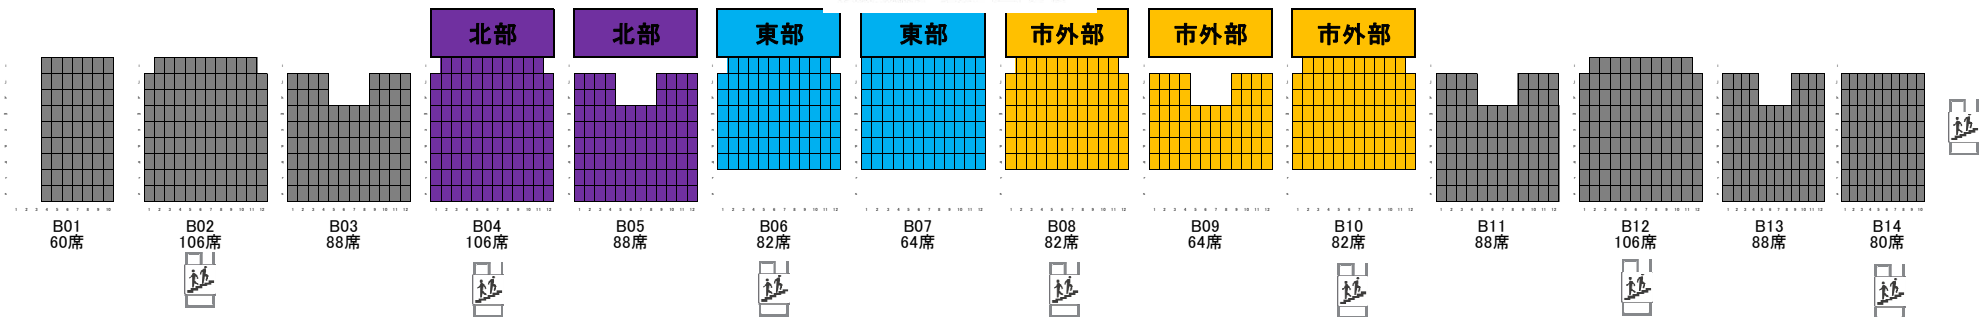

東京アクアティクスセンター

各ブロック応援席表 12/9 (土)

2階席 Bブロック

3階席 Bブロック

①色のついているエリアは、そのブロックのコーチ・選手の応援スペースです。(他ブロックの人は座れません)
 ②色のついていないエリアは、ブロックに関係なく座れます。